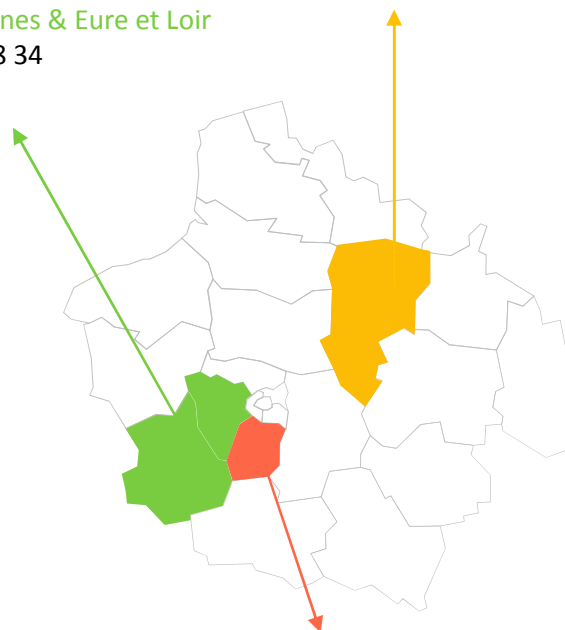

Agence de Tacoignières (78)

Secteurs Yvelines & Eure et Loir

☎ 01 34 94 68 34

Agence de Cerny (91)

Secteur Essonne

☎ 01 69 90 69 47

De nombreux clients nous ont d'ores et déjà fait confiance...

Alors pourquoi pas vous ?

Une demande d'informations ne vous engage en rien, n'hésitez pas à contacter votre interlocuteur local.